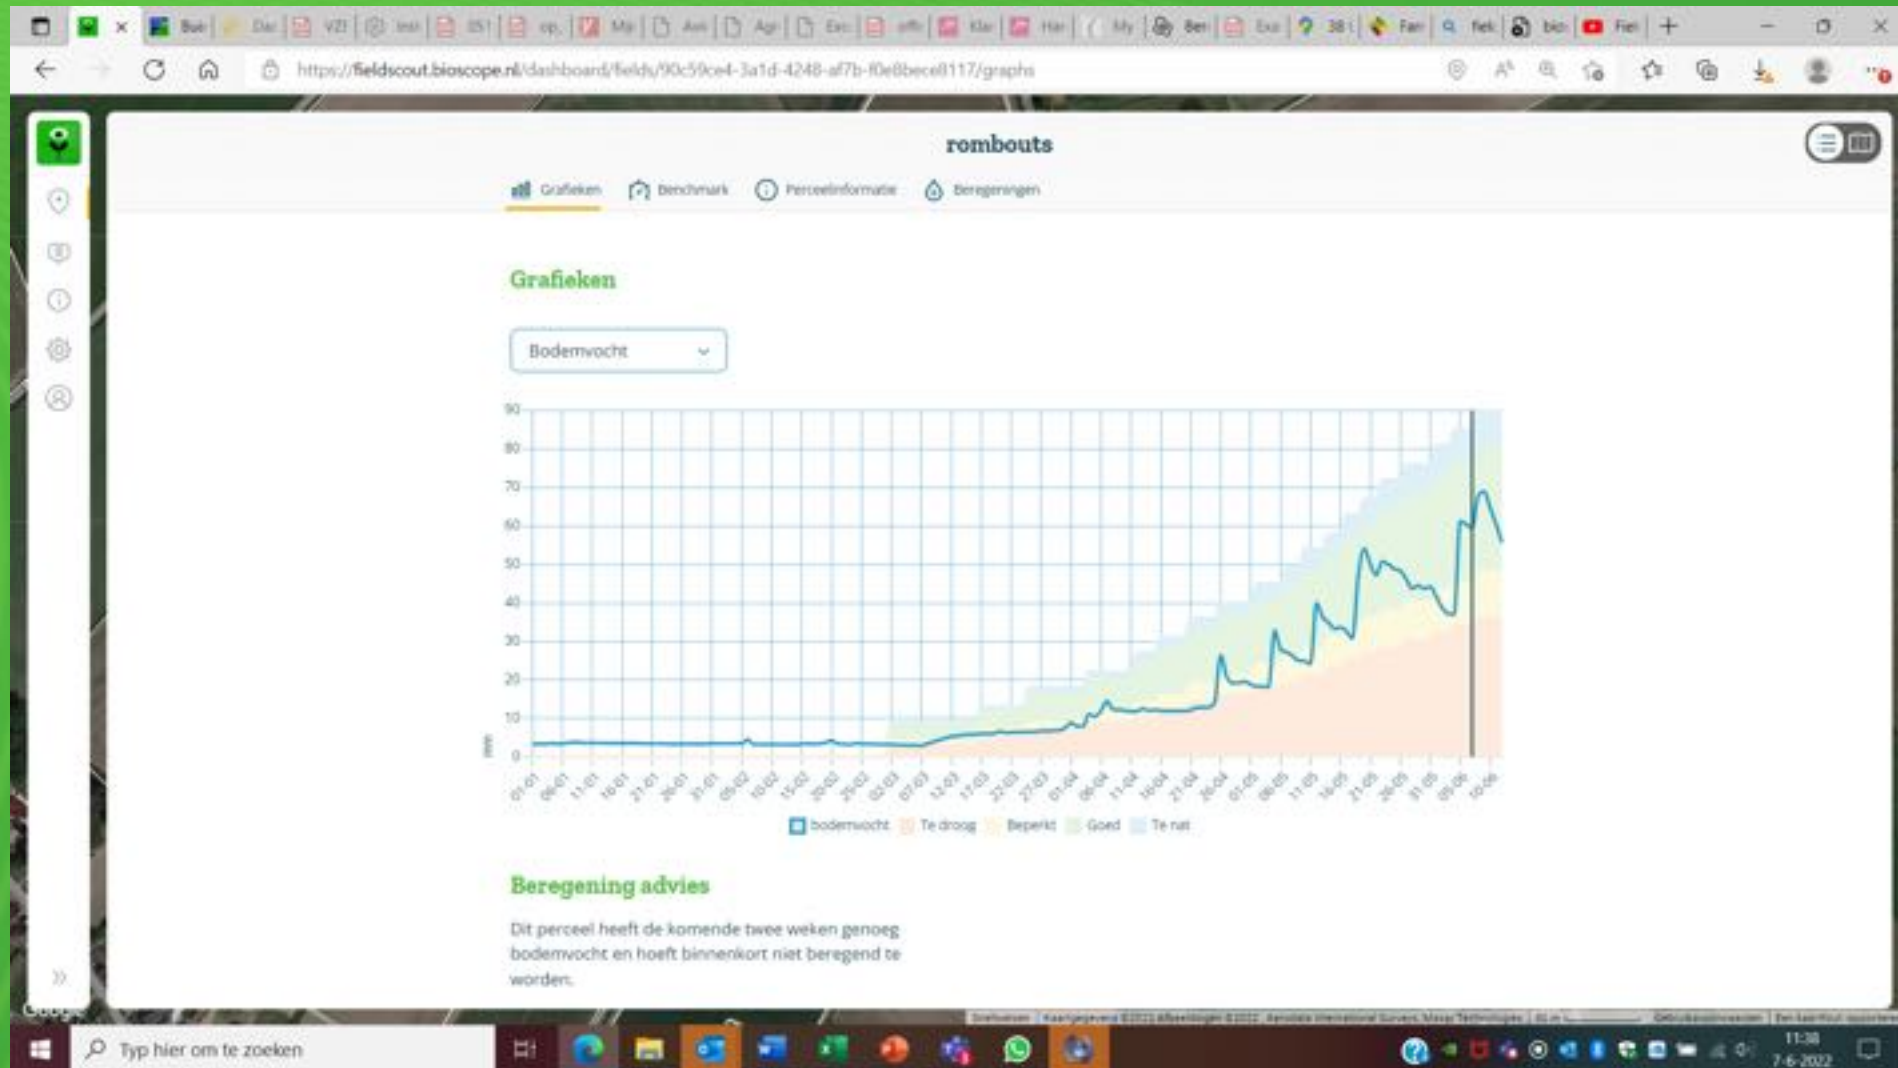

# BioScope

- Onafhankelijk bedrijf, opgezet in 2018, onderdeel van LTO-Bedrijven
- Satellietbeelden/dronebeelden omzetten naar **praktische** kaarten
- Diverse projecten met preciselandbouw (nationaal en internationaal)
- 2700 gebruikers in NL
- **Kern: Verschillen binnen en tussen landbouwpercelen zichtbaar maken en via scouten de oorzaak opsporen.**
- **BeregeningsSignaal als nieuwe optie**

# BeregeningsSignaal:

- BODEK-kaarten van alle percelen in Nederland beschikbaar;
- Gewasgroeimodel (gewas en zaai/plantdatum ingeven);
- Bodemvochtmodel (WUR) zorgt voor vochtbalans in de wortelzone;
- Weerdata (grid van 500 m);
- Adviezen uit model als beregenen/irrigatie nodig wordt
  - 3 dagen vooraf
  - Aantal mm's
  - Weersvoorzicht van 5 dagen
  
- Geen sensoren !
- Geen satellieten !

# Bodemvocht-grafiek in beeld: 4 x beregend